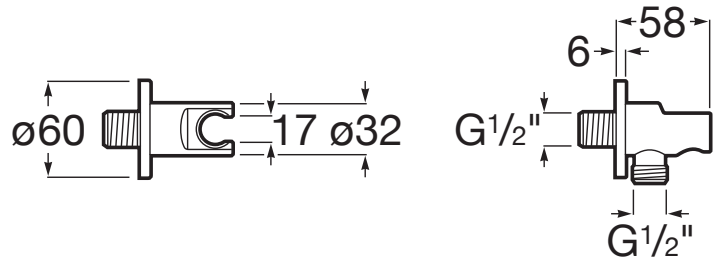

AQUA

ROUND - Racord pentru apă, 1/2" cu suport de  
du

PRE (FĂRĂ TVA) (FĂRĂ TVA)

145,00 LEI

SCHIȚE TEHNICE

CARACTERISTICI

WallBracketIncluded

COMPATIBIL CU

Baterie cadă-du încastrată,  
cu divertor automat

5A066E..0

Baterie cadă sau du  
încastrată

5A226E..0

Baterie cadă-du încastrată,  
cu termostat (2 căi) i  
divertor automat. Box  
inclus.

5A2K18C00

Baterie du termostatică  
încastrată(1 cale). Box  
inclus.